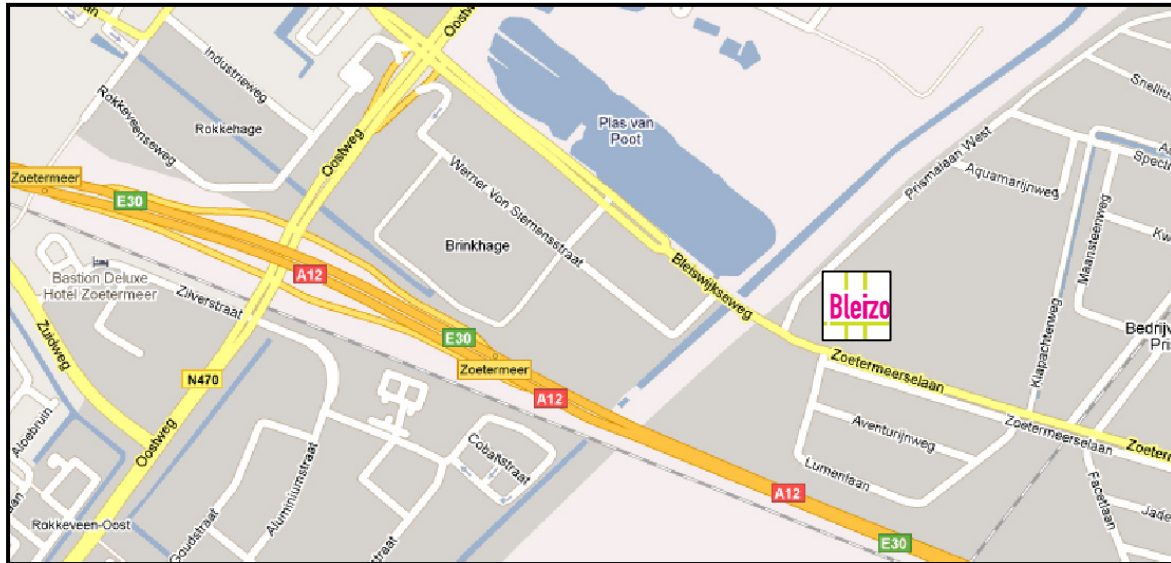

Routebeschrijving Projectbureau Bleizo

Prismalaan–West 1, 2665 PC Bleiswijk

Openbaar vervoer

Trein:

Den Haag – Utrecht v.v.
Uitstappen bij station Zoetermeer

Neem Interliner 380 (richting Alphen a/d Rijn), 381 (richting Alphen a/d Rijn) of 382 (richting Boskoop). U stapt uit bij de Werner von Siemensstraat. Na 300 meter lopen in Zuidoostelijke richting gaat u linksaf de Prismalaan West op. Na 20 meter ziet u aan uw rechterzijde het Projectbureau Bleizo.

RandstadRail:

Komt u vanuit Den Haag met de RandstadRail? Stap dan uit bij Centrum West en stap daar op bus 174 (richting Delft/Bleiswijk) of bus 177 (richting Gouda) en stapt u uit bij de Werner von Siemensstraat.

(Ook is er de mogelijkheid met de RandstadRail door te reizen tot eindpunt Javalaan, maar dan moet u nog wel 15 minuten lopen).

Auto

Navigatie: Bij gebruik van navigatie kunt u “Bleiswijkseweg 122 in Zoetermeer” invoeren. Het Projectbureau ligt daar 50 meter vandaan, net buiten de Zoetermeerse grens.

Vanuit Den Haag

Neem de afslag Zoetermeer (afrit 7). Ga bij de verkeerslichten linksaf de Oostweg op. Na ongeveer 200 meter neemt u de afrit en gaat u bij de stoplichten vervolgens rechtsaf de Bleiswijkseweg op. Na ongeveer 1,4 km gaat u linksaf. U bent dan op de Prismalaan West. Na 20 meter vindt u aan uw rechterhand Projectbureau Bleizo. U kunt parkeren op het terrein bij het projectbureau.