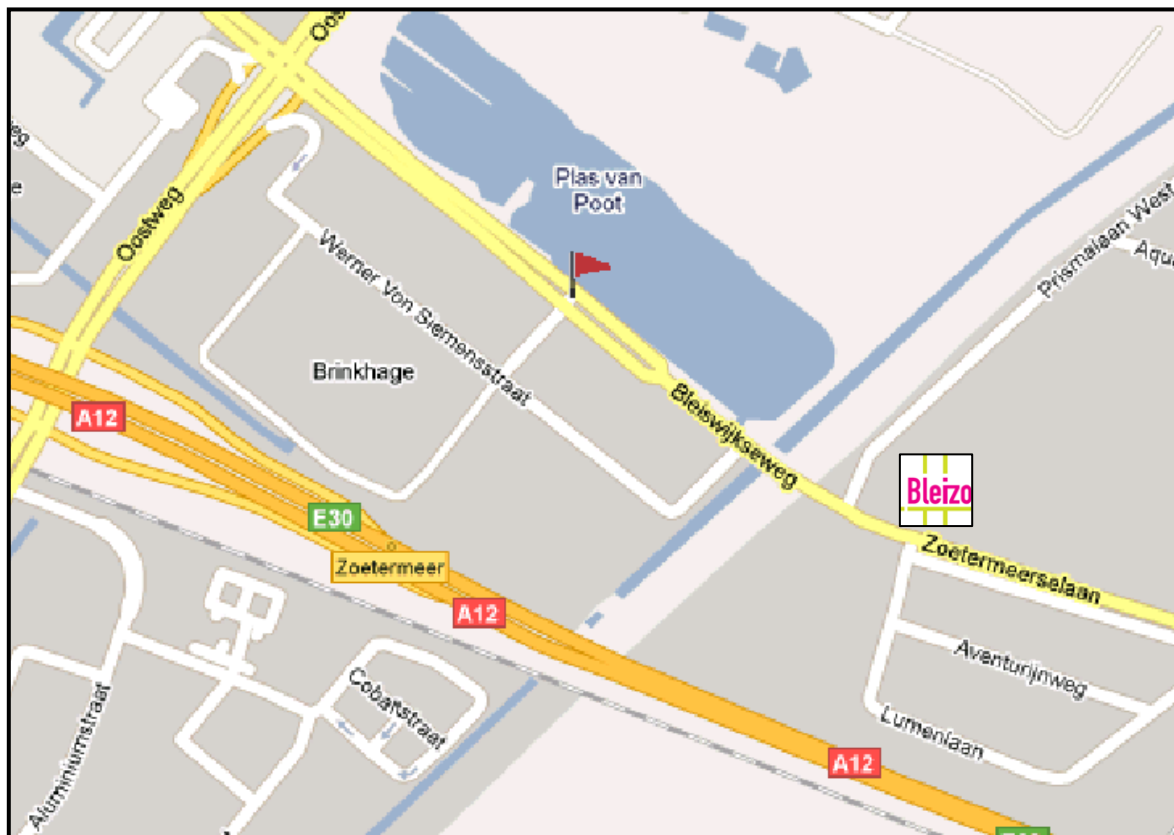

Routebeschrijving Projectbureau Bleizo

Prismalaan–West 1, 2665 PC Bleiswijk

Openbaar vervoer

Trein:

Den Haag – Utrecht v.v.
Uitstappen bij station Zoetermeer

Neem Interliner 380 (richting Alphen a/d Rijn), 381 (richting Alphen a/d Rijn) of 382 (richting Boskoop). U stapt uit bij de Werner von Siemensstraat. Na 300 meter lopen in Zuidoostelijke richting gaat u linksaf de Prismalaan West op. Na 20 meter ziet u aan uw rechterzijde het Projectbureau Bleizo.

RandstadRail:

Komt u vanuit Den Haag met de RandstadRail? Stap dan uit bij Centrum West en stap daar op bus 174 (richting Delft/Bleiswijk) of bus 177 (richting Gouda) en stapt u uit bij de Werner von Siemensstraat.

(Ook is er de mogelijkheid met de RandstadRail door te reizen tot eindpunt Javalaan, maar dan moet u nog wel 15 minuten lopen).

Auto

Navigatie: Bij gebruik van navigatie kunt u “Bleiswijkseweg 122 in Zoetermeer” invoeren. Het Projectbureau ligt daar 50 meter vandaan, net buiten de Zoetermeerse grens.

Vanuit Den Haag

Neem de afslag Zoetermeer (afrit 7). Ga bij de verkeerslichten linksaf de Oostweg op. Na ongeveer 200 meter neemt u de afrit en gaat u bij de stoplichten vervolgens rechtsaf de Bleiswijkseweg op. Na ongeveer 1,4 km gaat u linksaf. U bent dan op de Prismalaan West. Na 20 meter vindt u aan uw rechterhand Projectbureau Bleizo. U kunt parkeren op het terrein bij het projectbureau.