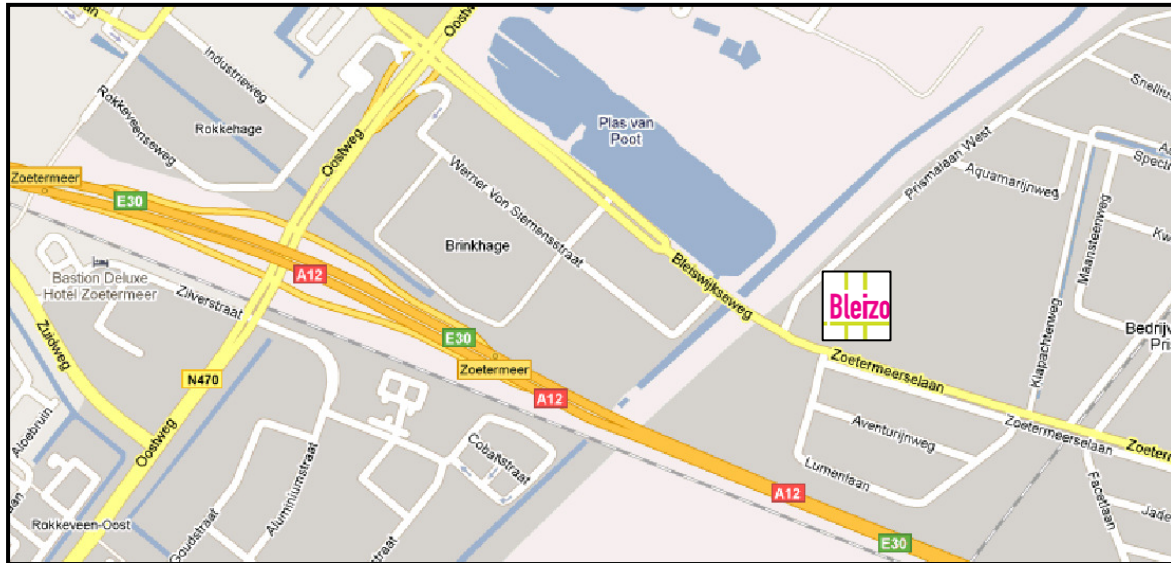

Auto

Navigatie: Bij gebruik van navigatie kunt u “Bleiswijkseweg 122 in Zoetermeer” invoeren. Het Projectbureau ligt daar 50 meter vandaan, net buiten de Zoetermeerse grens.

Vanuit Den Haag

Neem de afslag Zoetermeer (afrit 7). Ga bij de verkeerslichten linksaf de Oostweg op. Na ongeveer 200 meter neemt u de afrit en gaat u bij de stoplichten vervolgens rechtsaf de Bleiswijkseweg op. Na ongeveer 1,4 km gaat u linksaf. U bent dan op de Prismalaan West. Na 20 meter vindt u aan uw rechterhand Projectbureau Bleizo. U kunt parkeren op het terrein bij het projectbureau.